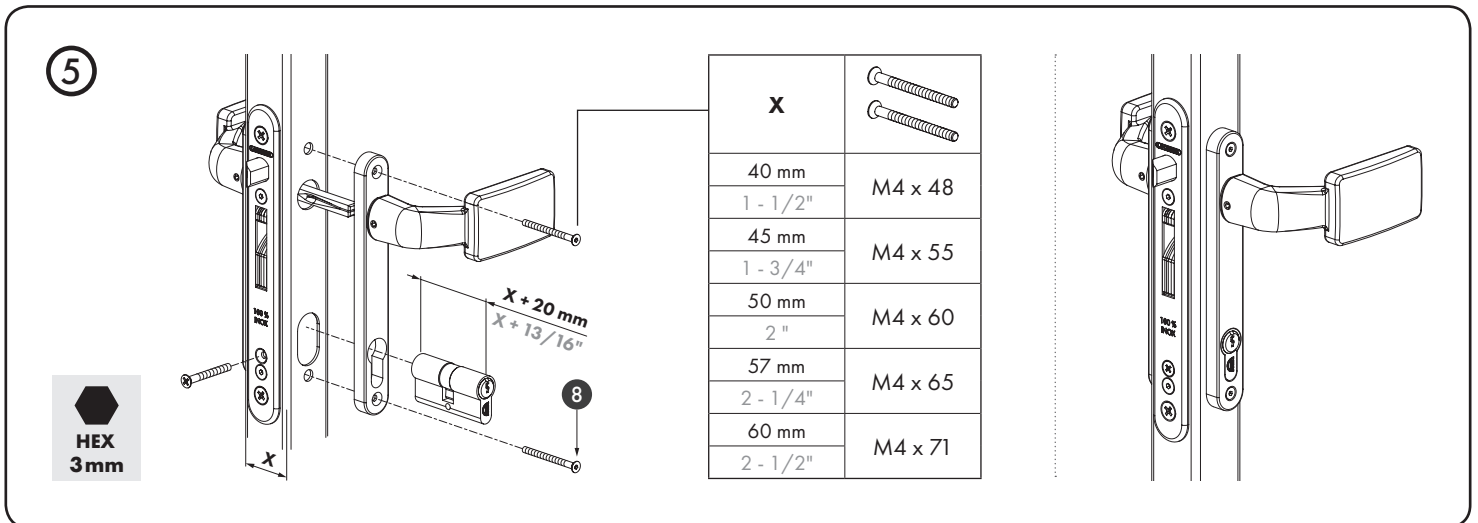

3 B

HEX  
3mm

4

Min. 38 mm - Max. 64 mm  
Min. 1-1/2" - Max. 2-1/2"

Min. 30 mm - Max. 42 mm  
Min. 1-3/16" - Max. 1-5/8"

± 1 mm  
± 1/16"

HEX  
3mm

5

HEX  
3mm

X	
40 mm	M4 x 48
1 - 1/2"	
45 mm	M4 x 55
1 - 3/4"	
50 mm	M4 x 60
2"	
57 mm	M4 x 65
2 - 1/4"	
60 mm	M4 x 71
2 - 1/2"	

[pictures@locinox.com](mailto:pictures@locinox.com)

**SUCCESSFUL INSTALLATION?**