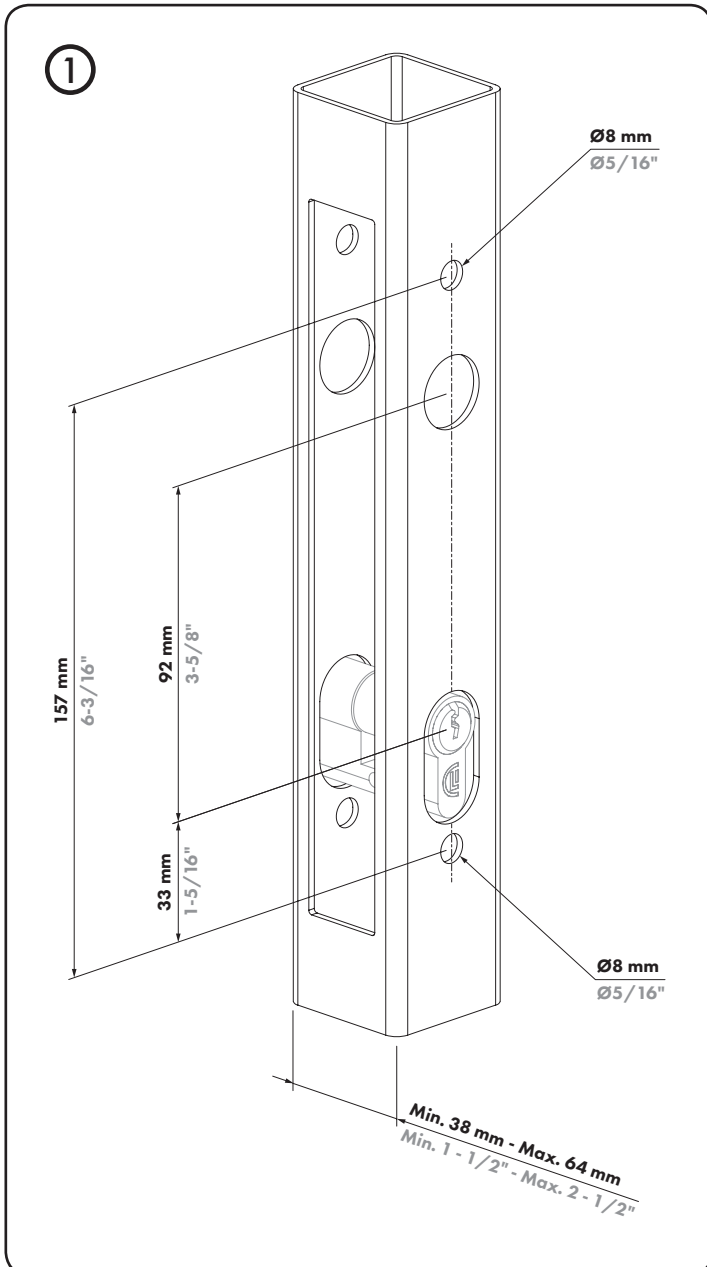

LOCINOX HQ	LOCINOX USA
LIVE CHAT www.locinox.com	LIVE CHAT www.locinoxusa.com
+32 56 77 27 66	877-LOCINOX
help@locinox.com	helpusa@locinox.com
www.locinox.com/3006fix	www.locinoxusa.com/3006fix