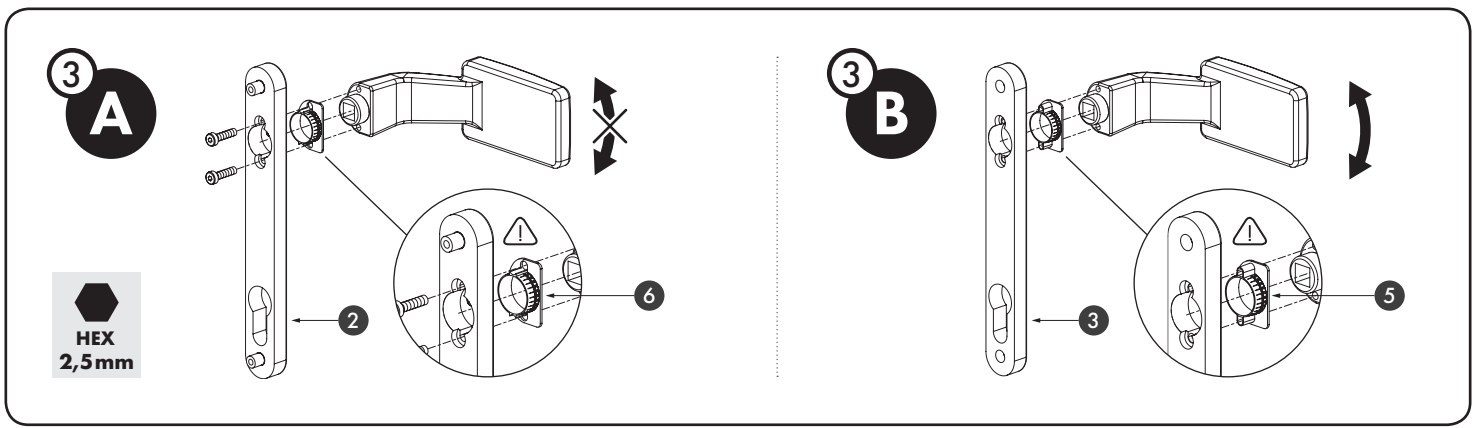

3 A

HEX
2,5mm

3 B

HEX
3mm