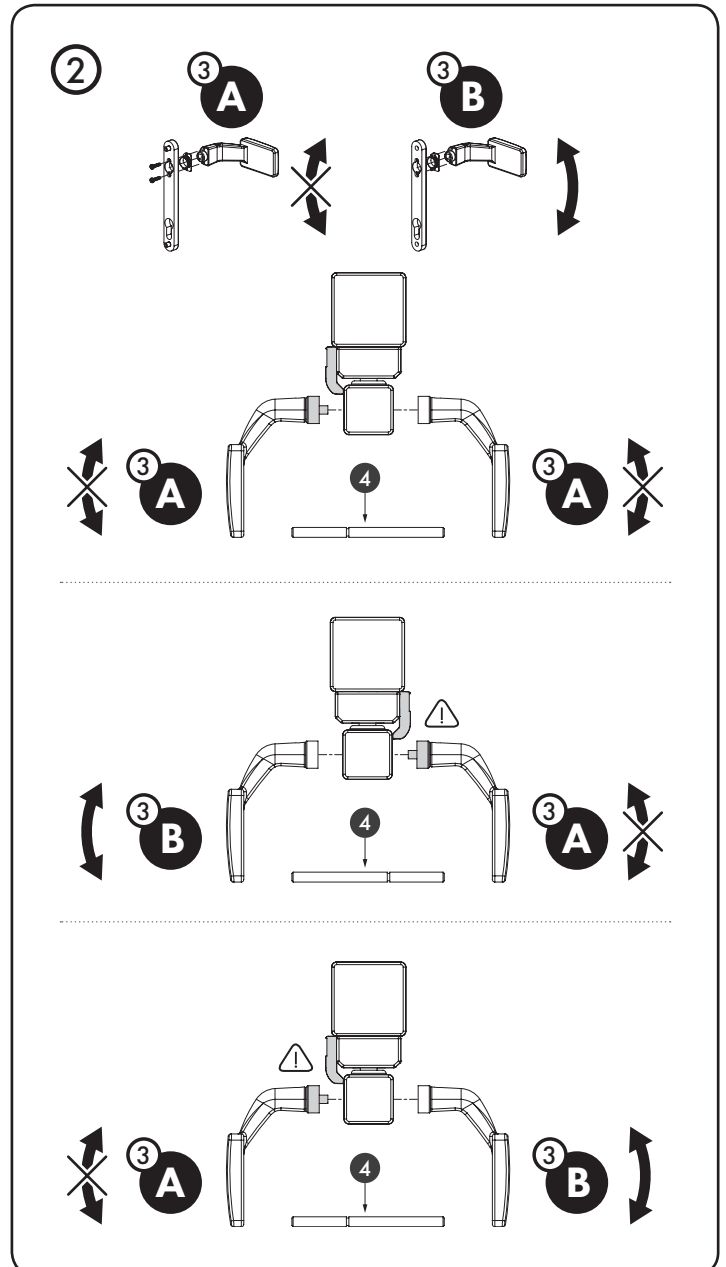

LOCINOX HQ	LOCINOX USA
LIVE CHAT www.locinox.com	LIVE CHAT www.locinoxusa.com
+32 56 77 27 66	877-LOCINOX
help@locinox.com	helpusa@locinox.com
www.locinox.com/3006fix	www.locinoxusa.com/3006fix